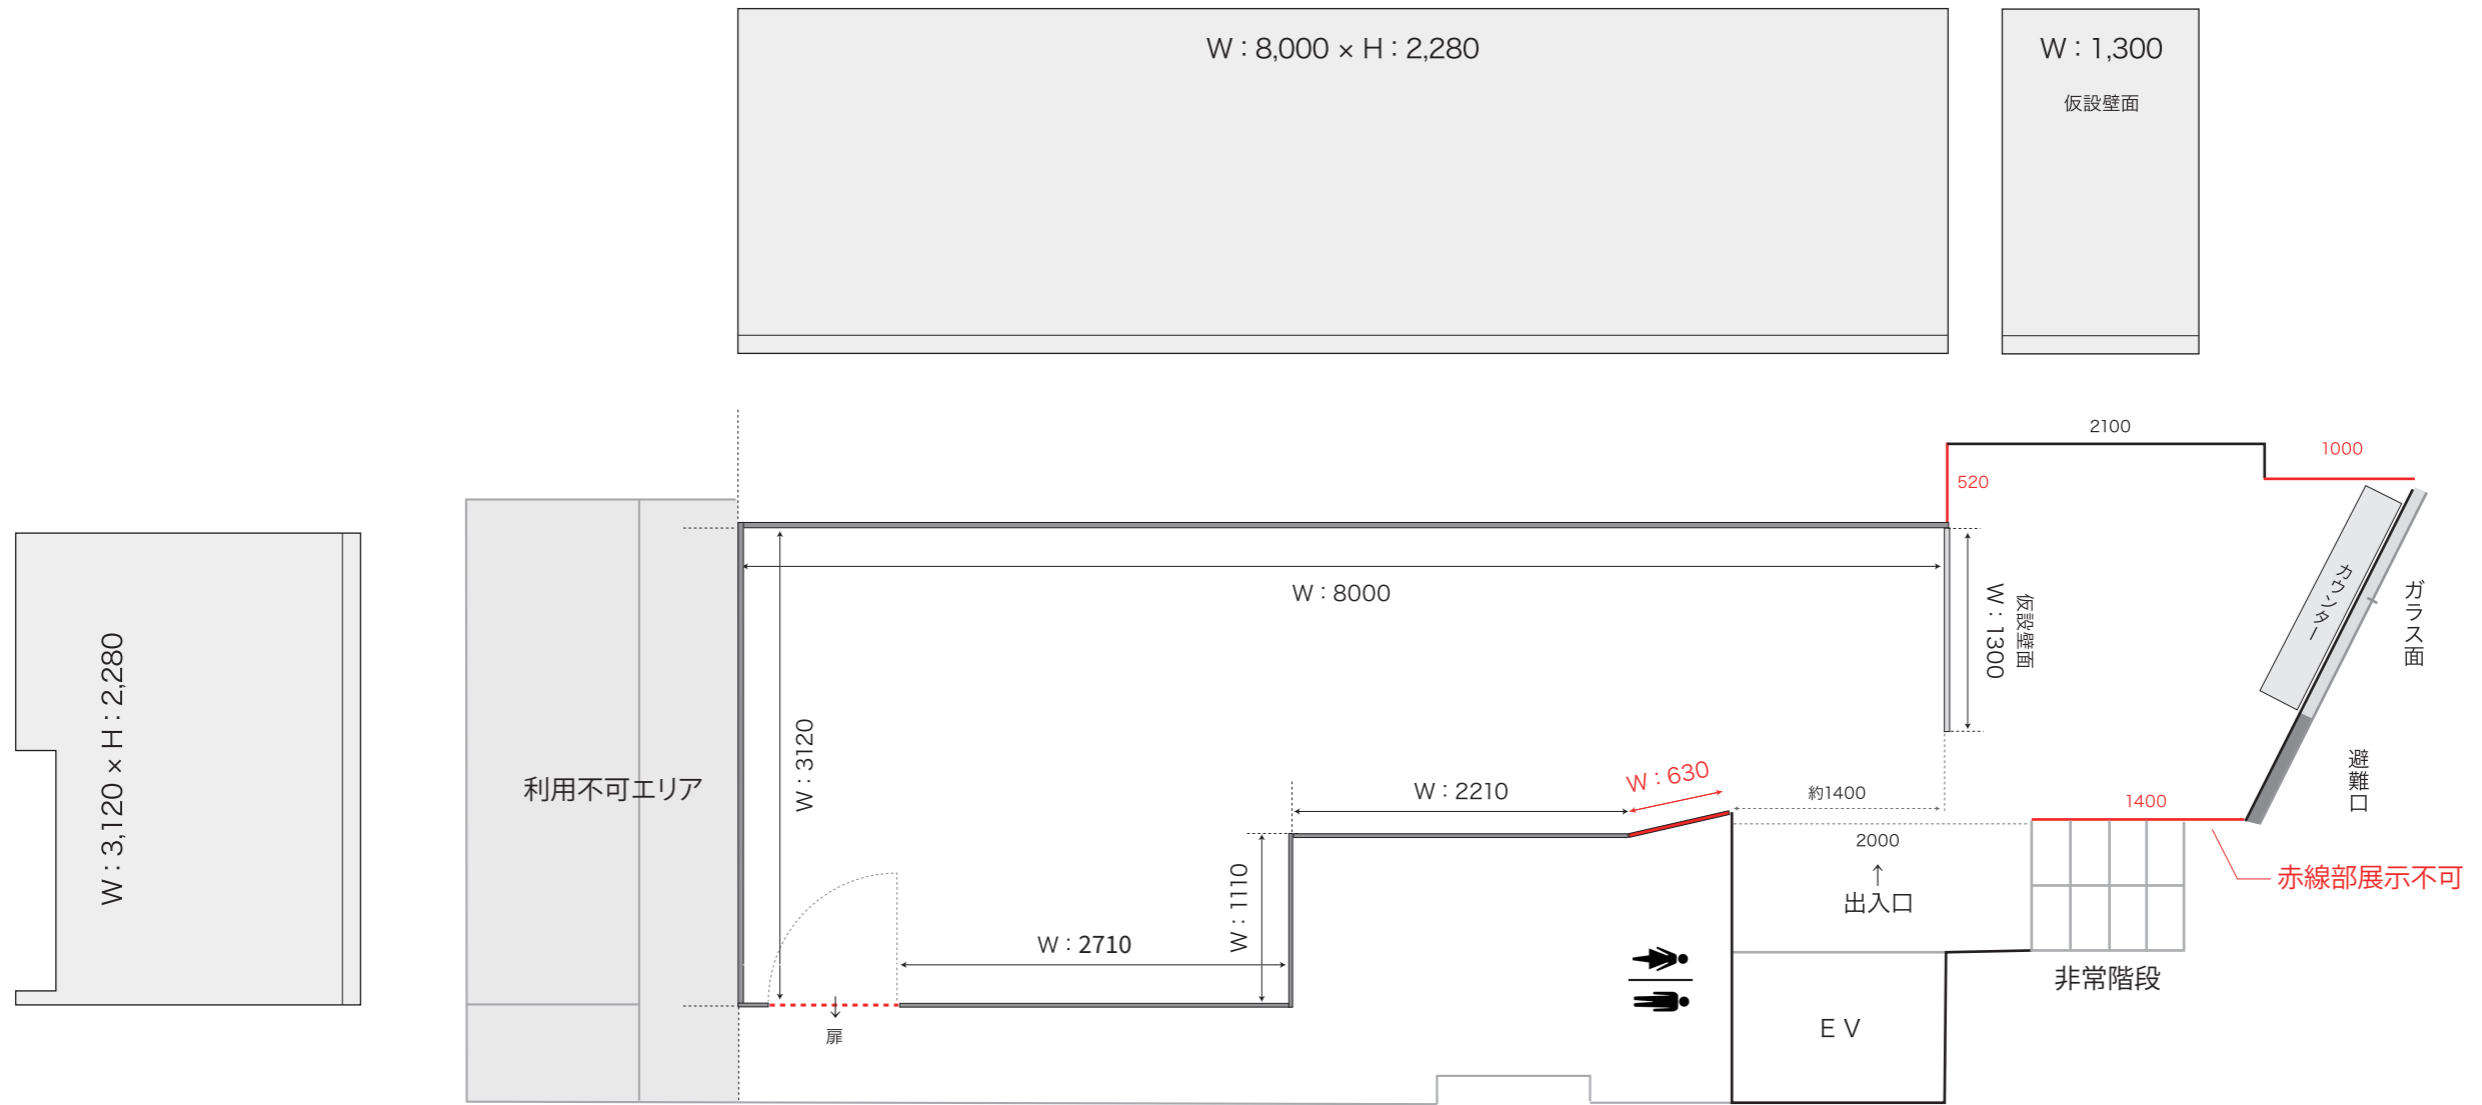

会場図面

壁面高：2280mm

面積：26.0㎡